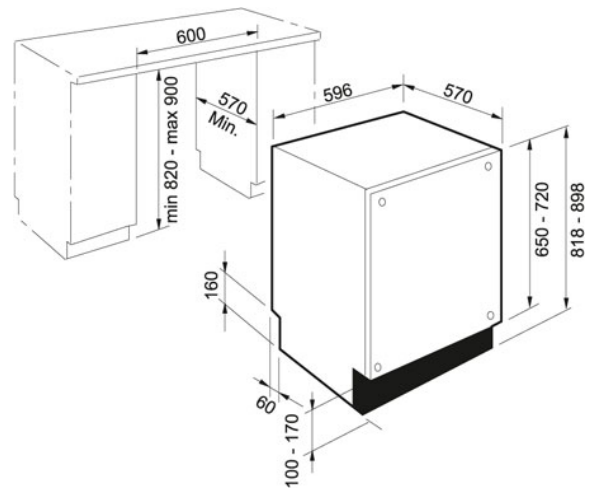

Vestavné myčky | 117.0492.037

FAMILY : Myčky nádobí | SERIE : Vestavné myčky | INSTALLATION TYPE : Vestavné | MODEL : FDW 613 E6P A+ | FINISH : -

TECHNICAL DATA

Ovládání	Elektronický
Energetická třída	A+
Funkce	"3 v 1"
Teploty mytí	3 (50° - 55° - 65°)
Programy	Eco 50° - Intensive 65° - Normal 55° - Prewash - Rapid 40 min 50° - Half Load distributed 50°
Počet programů	6
Počet sad nádobí	13
Nastavení tvrdosti vody	Ano
Nastavitelný horní koš	Ano
Spotřeba vody (l)	11
Acqua Stop	Partial (Overflow)
Poloviční náplň	Distributed with program
Hlučnost	49-DB
Účinnost mytí	A
Účinnost sušení	A
Ukazatel nedostatku soli	Ano
Šířka v cm	60.00 cm