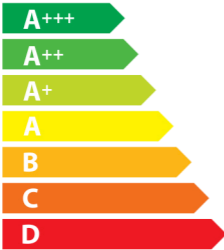

A

56
kWh/yıl

ABCDEFG

ABCDEFG

AB **C**DEFG

66 dB

65/2014