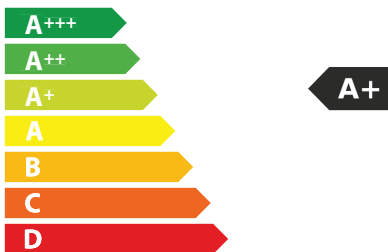

ABCDEFG

A**B**CDEFG

67 dB

65/2014

ЕНЕРГО
ЕФЕКТИВНІСТЬ

FRANKE

340.0679.889
FMY839HE

43