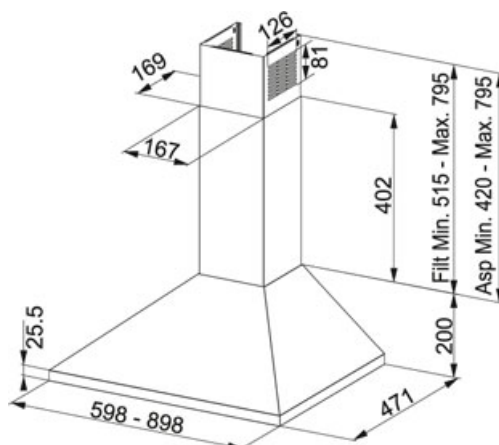

# Joy FJO 924 XS Nerez | 320.0545.172

FAMILY : Odsavače par | SERIE : Joy | FINISH : Nerez | INSTALLATION TYPE : Komínové | MODEL : FJO 924 XS

## TECHNICAL DATA

|                                       |                       |
|---------------------------------------|-----------------------|
| Typ                                   | Komínový              |
| Montážní šířka v cm                   | 90,00 cm              |
| Počet stupňů výkonu                   | 3                     |
| Výkon dle DIN IEC 61591 Max.          | 430 m3/h              |
| Hodnota hluku dle DIN EN 60704-3 Max. | 67 dB(A)              |
| Výkon (W)                             | 145 W                 |
| Osvětlení                             | LED žárovky 2x4W      |
| Ovládání                              | Tlačítkové            |
| Výkon dle DIN IEC 61591 Min.          | 255 m3/h              |
| Hodnota hluku dle DIN EN 60704-3 Min. | 58 dB(A)              |
| Uhlíkový filtr                        | Není součástí dodávky |
| Energetická třída                     | D                     |

## CHARAKTERISTIKA

|  |                               |   |            |
|--|-------------------------------|---|------------|
|   | Recirkulace                   |  | Tichý      |
|   | 3 stupně                      |  | Šíře 90 cm |
|  | Třída energetické účinnosti D |   |            |