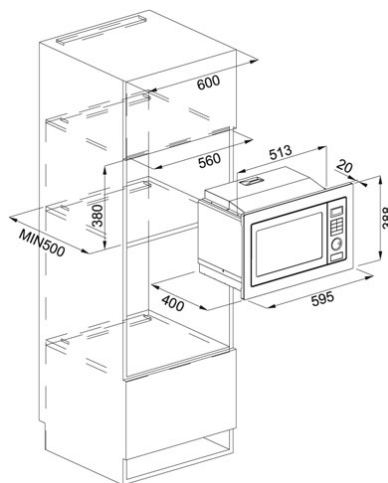

Mikrovlnné trouby Nerez/Zrcadlové sklo | 131.0391.303

FAMILY : Trouby | SERIE : Mikrovlnné trouby | MODEL : FMW 250 CS2 G XS | FINISH : Nerez/Zrcadlové sklo | PRODUCT LINE : Crystal | INSTALLATION TYPE : Vestavné

TECHNICAL DATA

Kapacita	25 litrů
Počet funkcí	7
Typ	Kombinace mikrovln s grilem
Chladicí ventilátor	Ne
Ovládání	Dotykové ovládání s LDC displejem
Šířka trouby v cm	60.00 cm
Výkon (W)	900
Displej	Digitální
Výbava	Otočný skleněný talíř Ø 315 mm, 1 mřížka